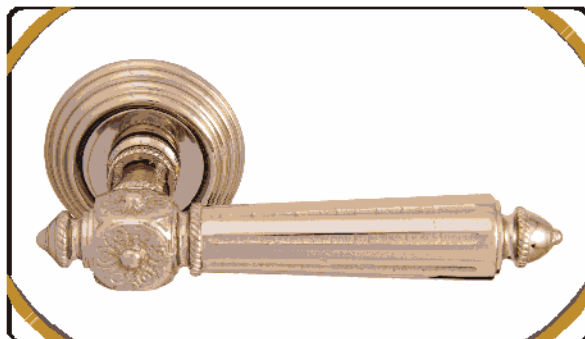

МОДЕЛЬ NIKE 246P
СЕРЕБРО