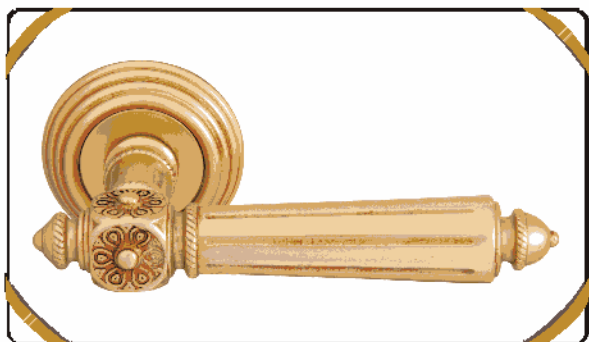

МОДЕЛЬ NIKE 246P
СЕРЕБРО 925 + ЧЕРНЫЙ

МОДЕЛЬ NIKE 246P
ПОЛИРОВАННАЯ ЛАТУНЬ

МОДЕЛЬ NIKE 246P
АНТИЧНОЕ СЕРЕБРО

МОДЕЛЬ NIKE 246P
СЕРЕБРО

МОДЕЛЬ NIKE 246P
ФРАНЦУЗСКОЕ ЗОЛОТО

МОДЕЛЬ NIKE 246P
МАТОВАЯ БРОНЗА

МОДЕЛЬ NIKE 246P
АНТИЧНАЯ БРОНЗА