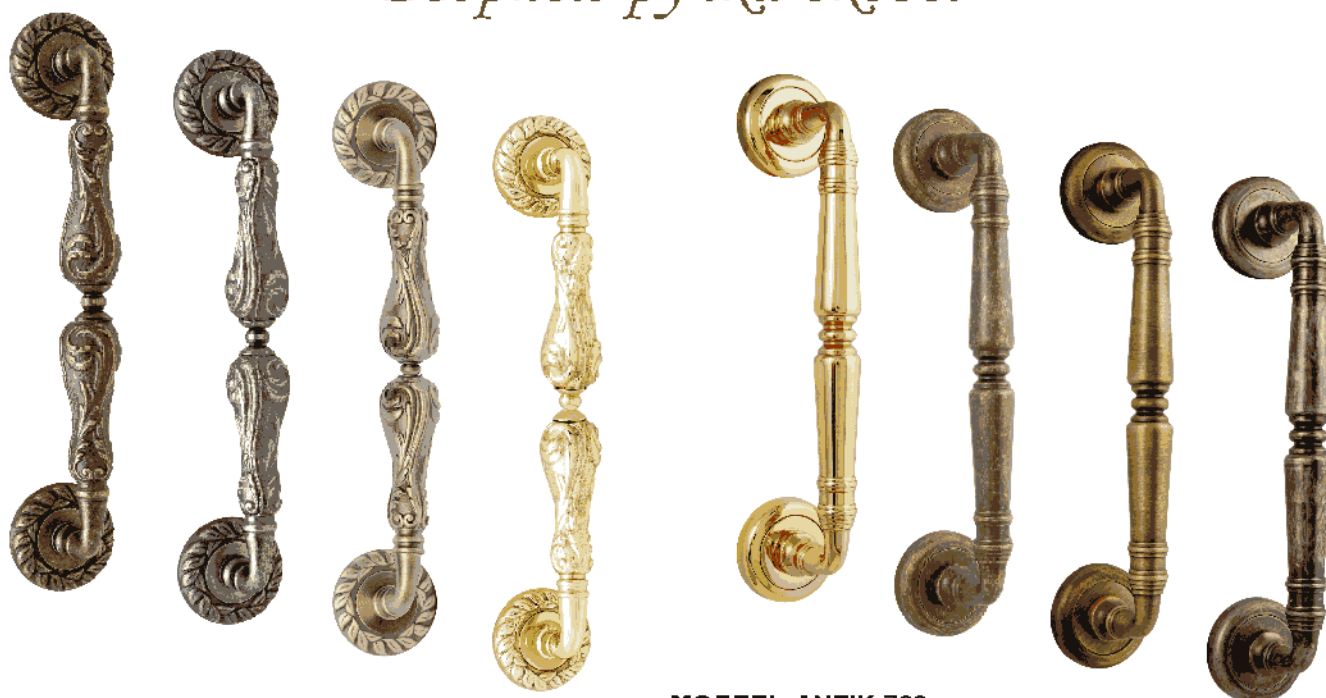

МОДЕЛЬ ALFA 293/158
 CYL МАТОВАЯ БРОНЗА
 WC МАТОВАЯ БРОНЗА
 PASS МАТОВАЯ БРОНЗА

МОДЕЛЬ ALFA 293/131
 CYL АНТИЧНОЕ СЕРЕБРО
 WC АНТИЧНОЕ СЕРЕБРО
 PASS АНТИЧНОЕ СЕРЕБРО

МОДЕЛЬ ALFA 293/158
 CYL АНТИЧНАЯ БРОНЗА
 WC АНТИЧНАЯ БРОНЗА
 PASS АНТИЧНАЯ БРОНЗА

МОДЕЛЬ LIBRA 729
 МАТОВАЯ БРОНЗА
 АНТИЧНАЯ БРОНЗА
 АНТИЧНОЕ СЕРЕБРО
 ПОЛИРОВАННАЯ ЛАТУНЬ

МОДЕЛЬ АНТИК 700
 МАТОВАЯ БРОНЗА
 АНТИЧНАЯ БРОНЗА
 АНТИЧНОЕ СЕРЕБРО
 ПОЛИРОВАННАЯ ЛАТУНЬ
 ПОЛИРОВАННАЯ ХРОМ

МОДЕЛЬ GEMINI 730
 МАТОВАЯ БРОНЗА
 АНТИЧНАЯ БРОНЗА
 АНТИЧНОЕ СЕРЕБРО
 ПОЛИРОВАННАЯ ЛАТУНЬ