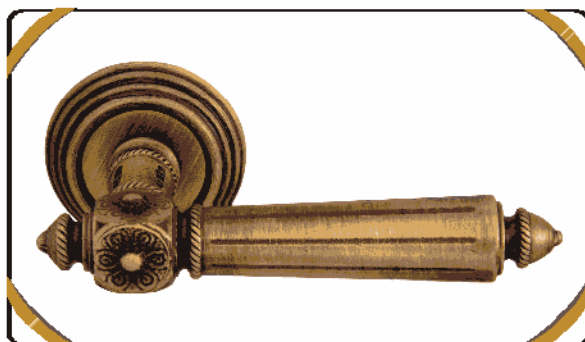

МОДЕЛЬ NIKE 246P
СЕРЕБРО 925 + ЧЕРНЫЙ

МОДЕЛЬ NIKE 246P
ПОЛИРОВАННАЯ ЛАТУНЬ

МОДЕЛЬ NIKE 246P
АНТИЧНОЕ СЕРЕБРО

МОДЕЛЬ NIKE 246P
СЕРЕБРО

МОДЕЛЬ NIKE 246P
ФРАНЦУЗСКОЕ ЗОЛОТО

МОДЕЛЬ NIKE 246P
МАТОВАЯ БРОНЗА

МОДЕЛЬ NIKE 246P
АНТИЧНАЯ БРОНЗА