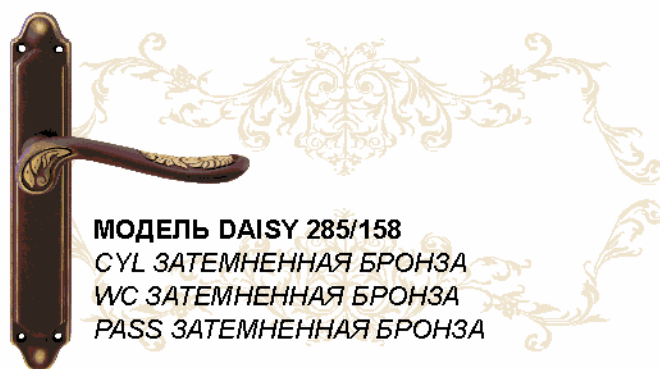

МОДЕЛЬ DAISY 285/158
CYL ЗАТЕМНЕННАЯ БРОНЗА
WC ЗАТЕМНЕННАЯ БРОНЗА
PASS ЗАТЕМНЕННАЯ БРОНЗА